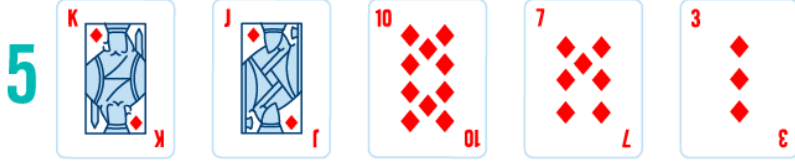

牌組大小

皇家同花順

同花順

四條

葫蘆

同花

順子

三條

兩對

一對

散牌