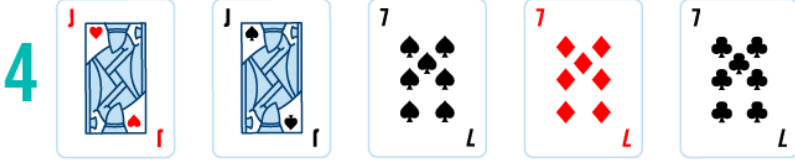

牌組大小

皇家同花順

同花順

四條

葫蘆

同花

順子

三條

兩對

一對

散牌