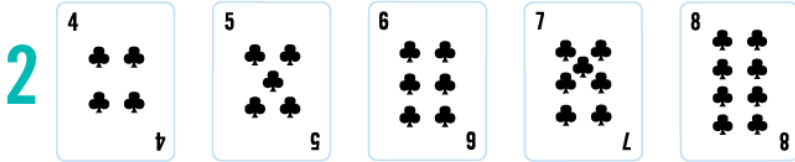

牌組大小

皇家同花順

同花順

四條

葫蘆

同花

順子

三條

兩對

一對

散牌