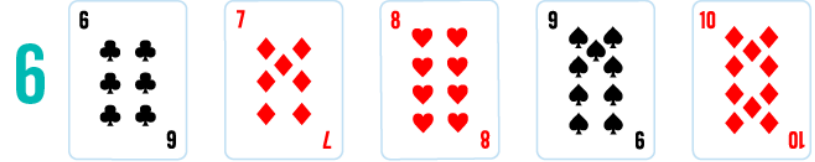

牌組大小

皇家同花順

同花順

四條

葫蘆

同花

順子

三條

兩對

一對

散牌